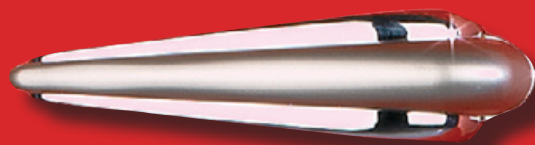

Linea retrò

B O M P A N I

La gamma retrò è composta da 28 modelli tra monoporta, doppiaporta e combinati in 7 varianti di colore

CREMA

ROSSO

BLU

ORANGE

VERDE LIME

SILVER

BIANCO

MONOPORTA LT. 275

BO06201/E CREMA APERTURA DX	LT.275
BO06211/E CREMA APERTURA SX	LT.275
BO06203/E ROSSO APERTURA DX	LT.275
BO06207/E ROSSO APERTURA SX	LT.275
BO06204/E BLU APERTURA DX	LT.275
BO06205/E VERDE LIME APERTURA DX	LT.275
BO06212/E ORANGE APERTURA DX	LT.275

DOPPIA PORTA LT. 315/265/400

BO06265/E CREMA APERTURA DX	LT.265
BO06272/E CREMA APERTURA DX	LT.400
BO06262/E CREMA APERTURA DX	LT.315
BO06278/E CREMA APERTURA SX	LT.315
BO06257/E SILVER APERTURA DX	LT.315
BO06266/E ROSSO APERTURA DX	LT.315
BO06280/E ROSSO APERTURA SX	LT.315
BO06267/E BIANCO APERTURA DX	LT.315
BO06268/E BLU APERTURA DX	LT.315
BO06269/E VERDE LIME APERTURA DX	LT.315
BO06281/E ORANGE APERTURA DX	LT.315